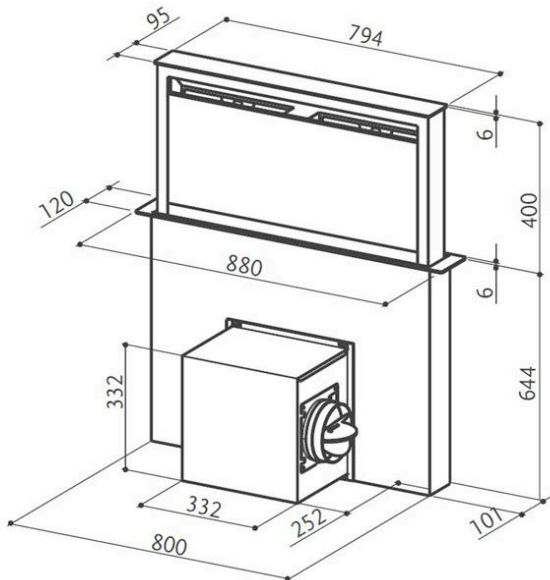

SAAREKEMALLI FABULA PLUS 90 CM

90 cm työtasosta nouseva liesituuletin •

Energiadiffusori • Comfort-paneeli • Intensiiviteho • Jälkikäynti •
24-tunnin käynti • Suodatinhälytys • LED-valo • Hipaisusäätimet •
Konepestävä rasvasuodatin • Hormiliitäntä 150/120 mm •

Lisävarusteena:

Sokkeliin asennettava aktiivihilisarja (sis. suodattimen) •
Aktiivihilisuo datin • Kaukosäädin •
Kanavapuhallin "Fabula" lisävaruste •

Intensiiviteho 725 m³/h • Äänitaso intensiiviteholla 71 dB